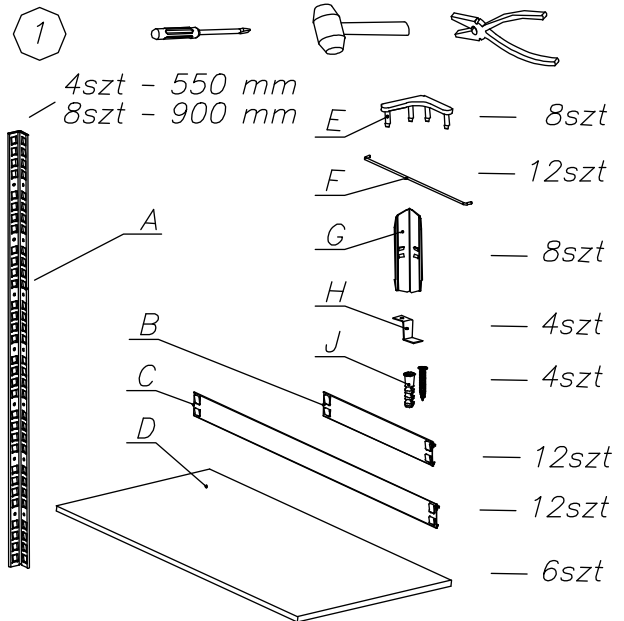

PIKA 2350

(szerokość 80-100cm)

Film
instruktażowy
bit.ly/montaz1