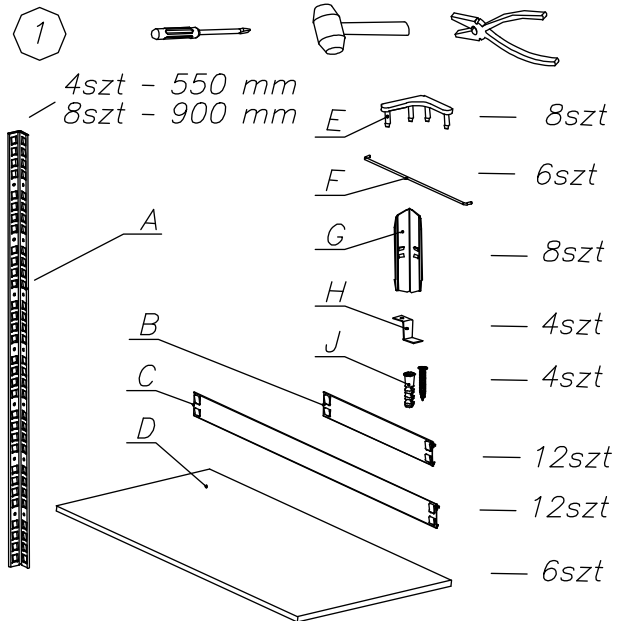

# PIKA 2350

(szerokość 60-70cm)

Film  
instruktażowy  
[bit.ly/montaz1](http://bit.ly/montaz1)