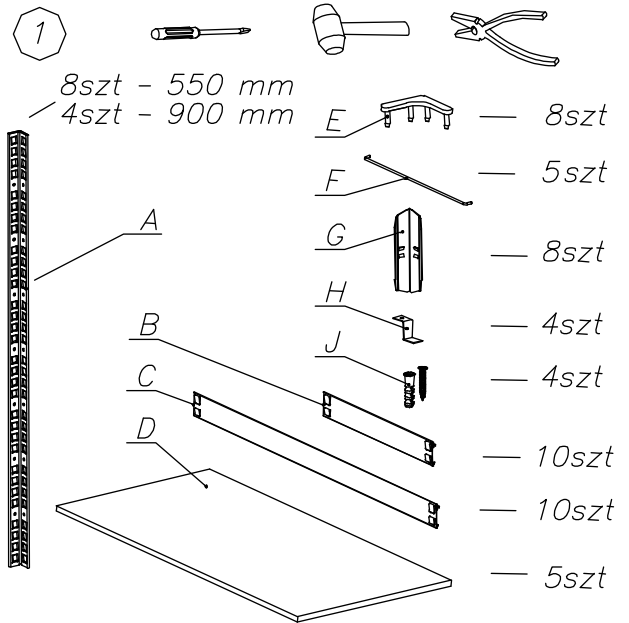

PIKA 2000

(szerokość 60-70cm)

Film
instruktażowy
bit.ly/montaz1