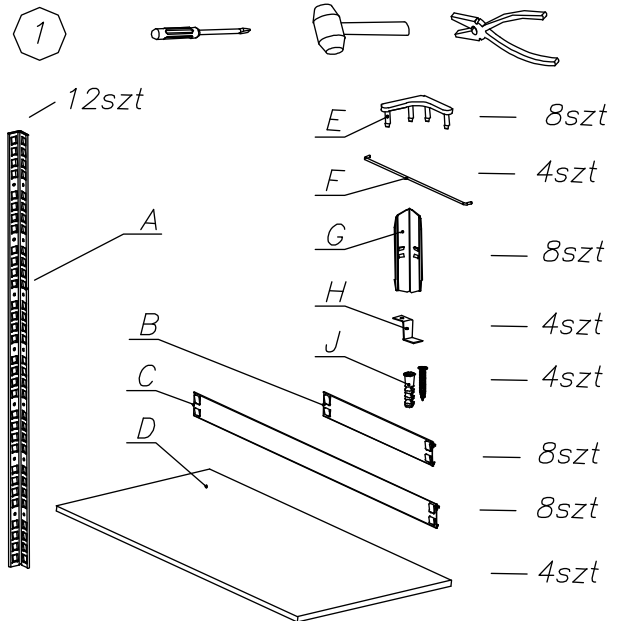

PIKA 1650

(szerokość 60-70cm)

Film
instruktażowy
bit.ly/montaz1